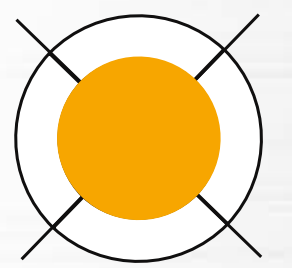

color direction  
kierunek koloru

color group  
grupa koloru

color purity  
czystość koloru

covering power  
siła krycia

**P100**

basic white / biały podstawowy

**P302**

bright orange / pomarańczowy jasny

**P662**

yellow-green / żółto-zielony

**P101**

white / biały

**P303**

red / czerwony

**P700**

intense black / czarny intensywny