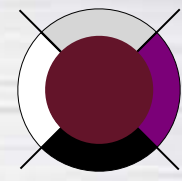

color direction  
kierunek koloru

color group  
grupa koloru

color purity  
czystość koloru

covering power  
siła krycia

**P100**

basic white / biały podstawowy

**P302**

bright orange / pomarańczowy jasny

**P662**

yellow-green / żółto-zielony

**P101**

white / biały

**P303**

red / czerwony

**P700**

intense black / czarny intensywny

**P201**

yellow-orange / żółto-pomarańczowy

**P402**

violet / fioletowy

**P702**

basic black / czarny podstawowy

**P203**

ochre / ochra

**P404**

violet-red / fioletowo-czerwony

**P703**

intermediate black / czarny pośredni

**P225**

special yellow / żółty specjalny

**P508**

blue / niebieski