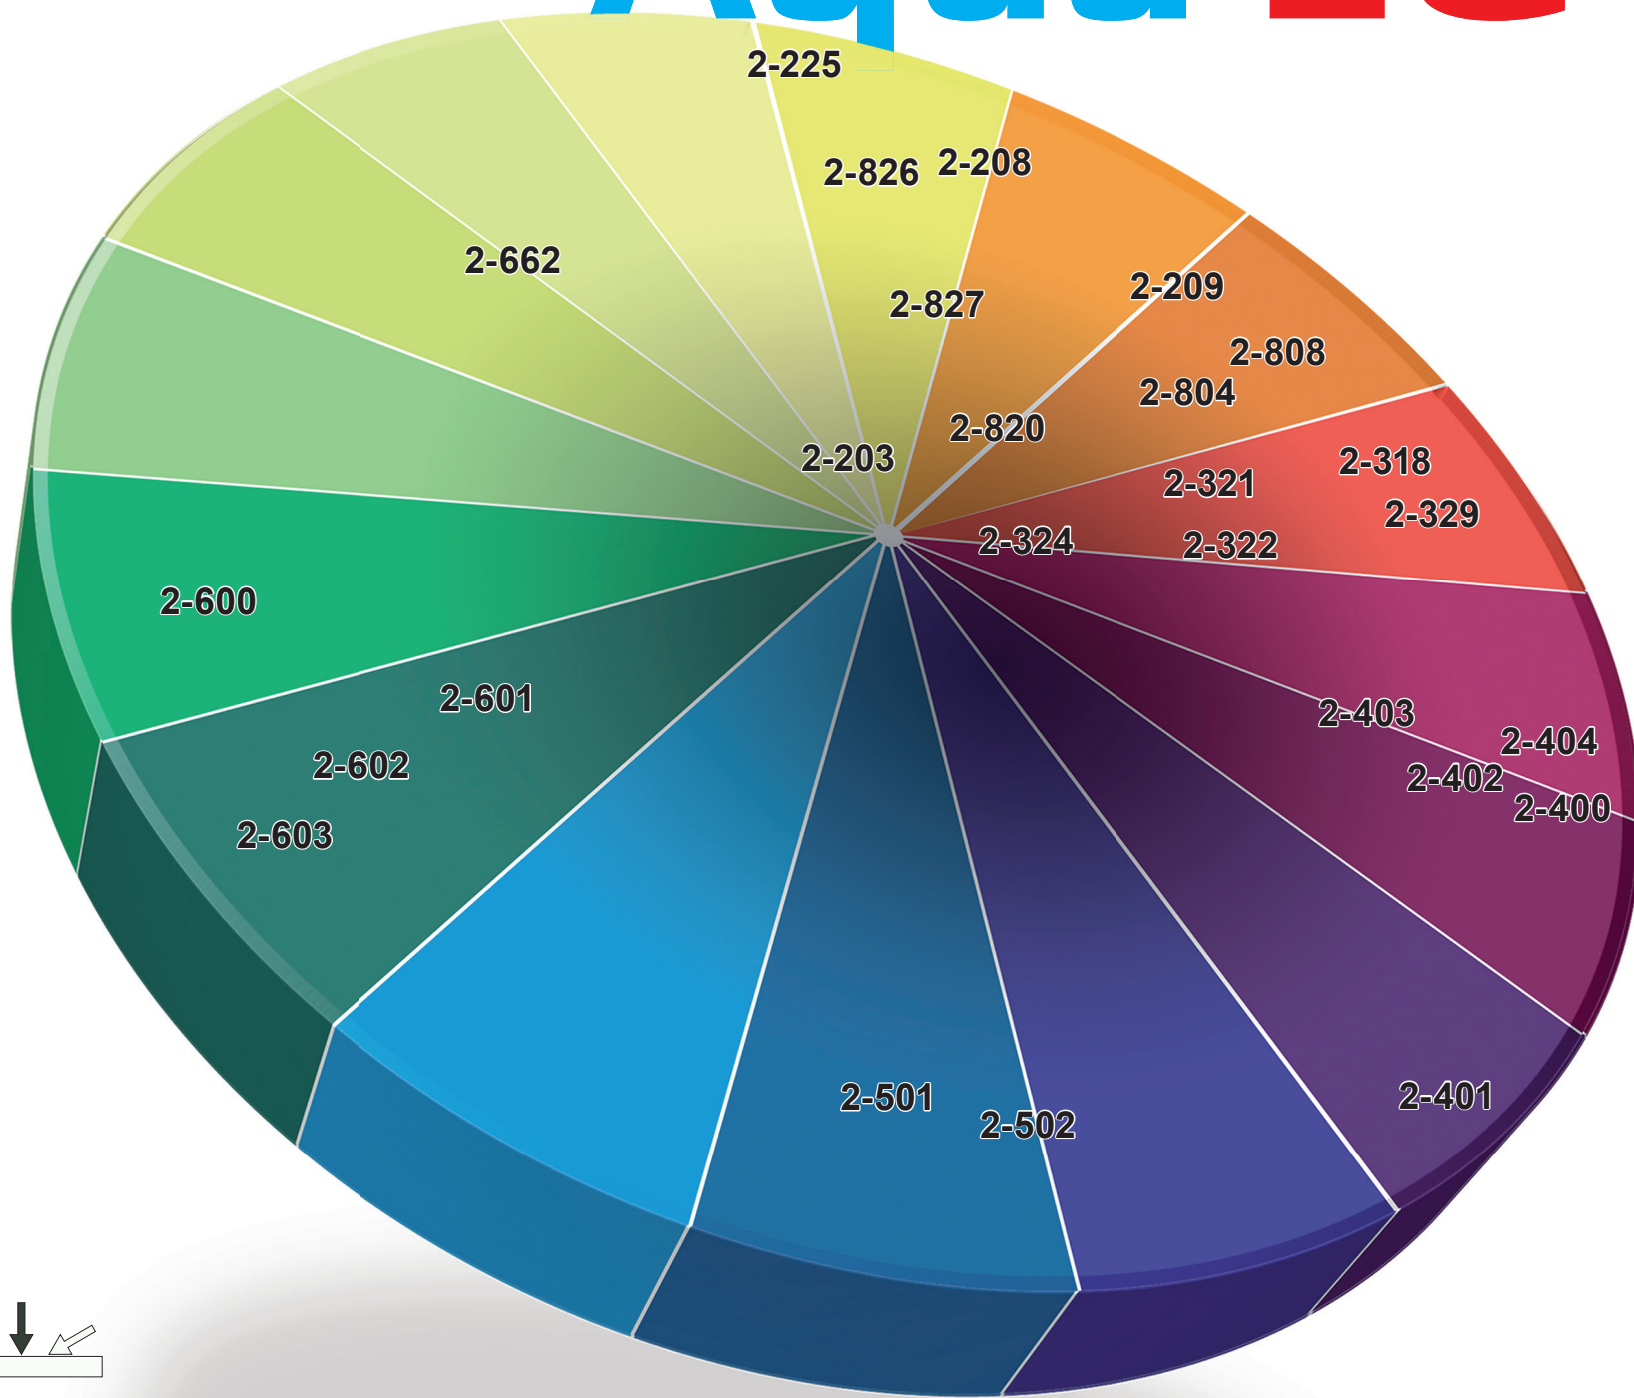

PROFIX

Aqua 2G

kierunek koloru

grupa koloru

czystość koloru

siła krycia

kierunek fłopu

brudny czysty

flop 1

ciemny jasny

flop 2

bardzo drobne ziarno

średnie ziarno

srebra

drobne ziarno

grube ziarno

2-208

żółto-pomarańczowy

2-209

transparentny żółto-pomarańczowy

2-225

żółty cytrynowy

2-318

transparentny jasnoczerwony