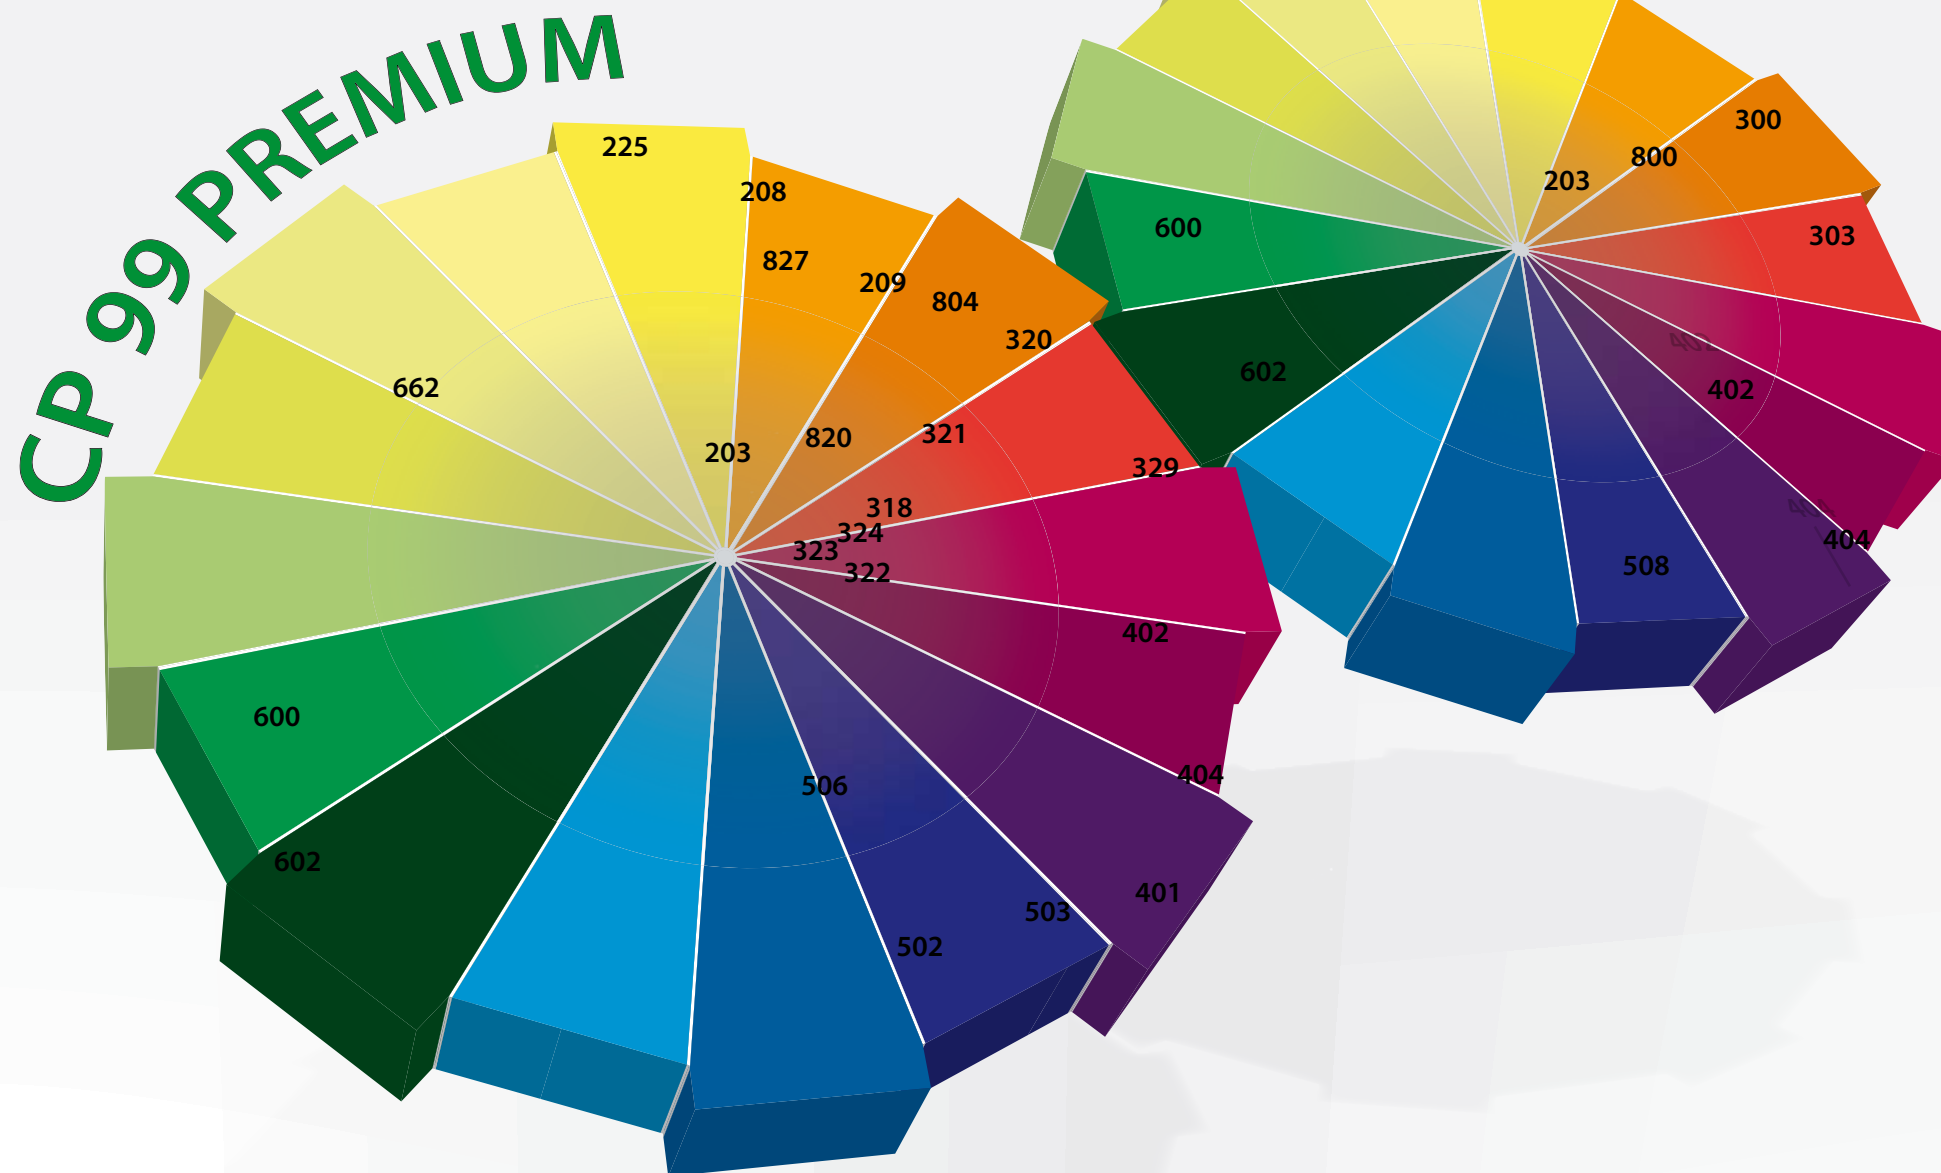

506 GL    
niebiesko-zielony / deep blue

600 GL    
zielony / green

602 GL    
zielono-niebieski / blue green

662 GL    
żółto - zielony przej./ yellow - green tr.

700 GL    
czarny / special black

702 GL    
czarny mieszalny / mix black

705 GL    
głęboki czarny / deep black

804 GL    
brązowy/oxid red

820 GL    
brązowy przej. /oxid tr. red

827 GL    
żółty tlenkowy przej./ oxid tr. yellow

870 GL    
biały przejrzysty / white transparent

## CP 99 PREMIUM

## CP 88 PREMIUM

   
informacja o kącie krycia  
information of cover angle

  
grupa koloru  
color group

  
kierunek koloru  
color direction

  
czystość koloru  
color purity

  
siła krycia  
covering power